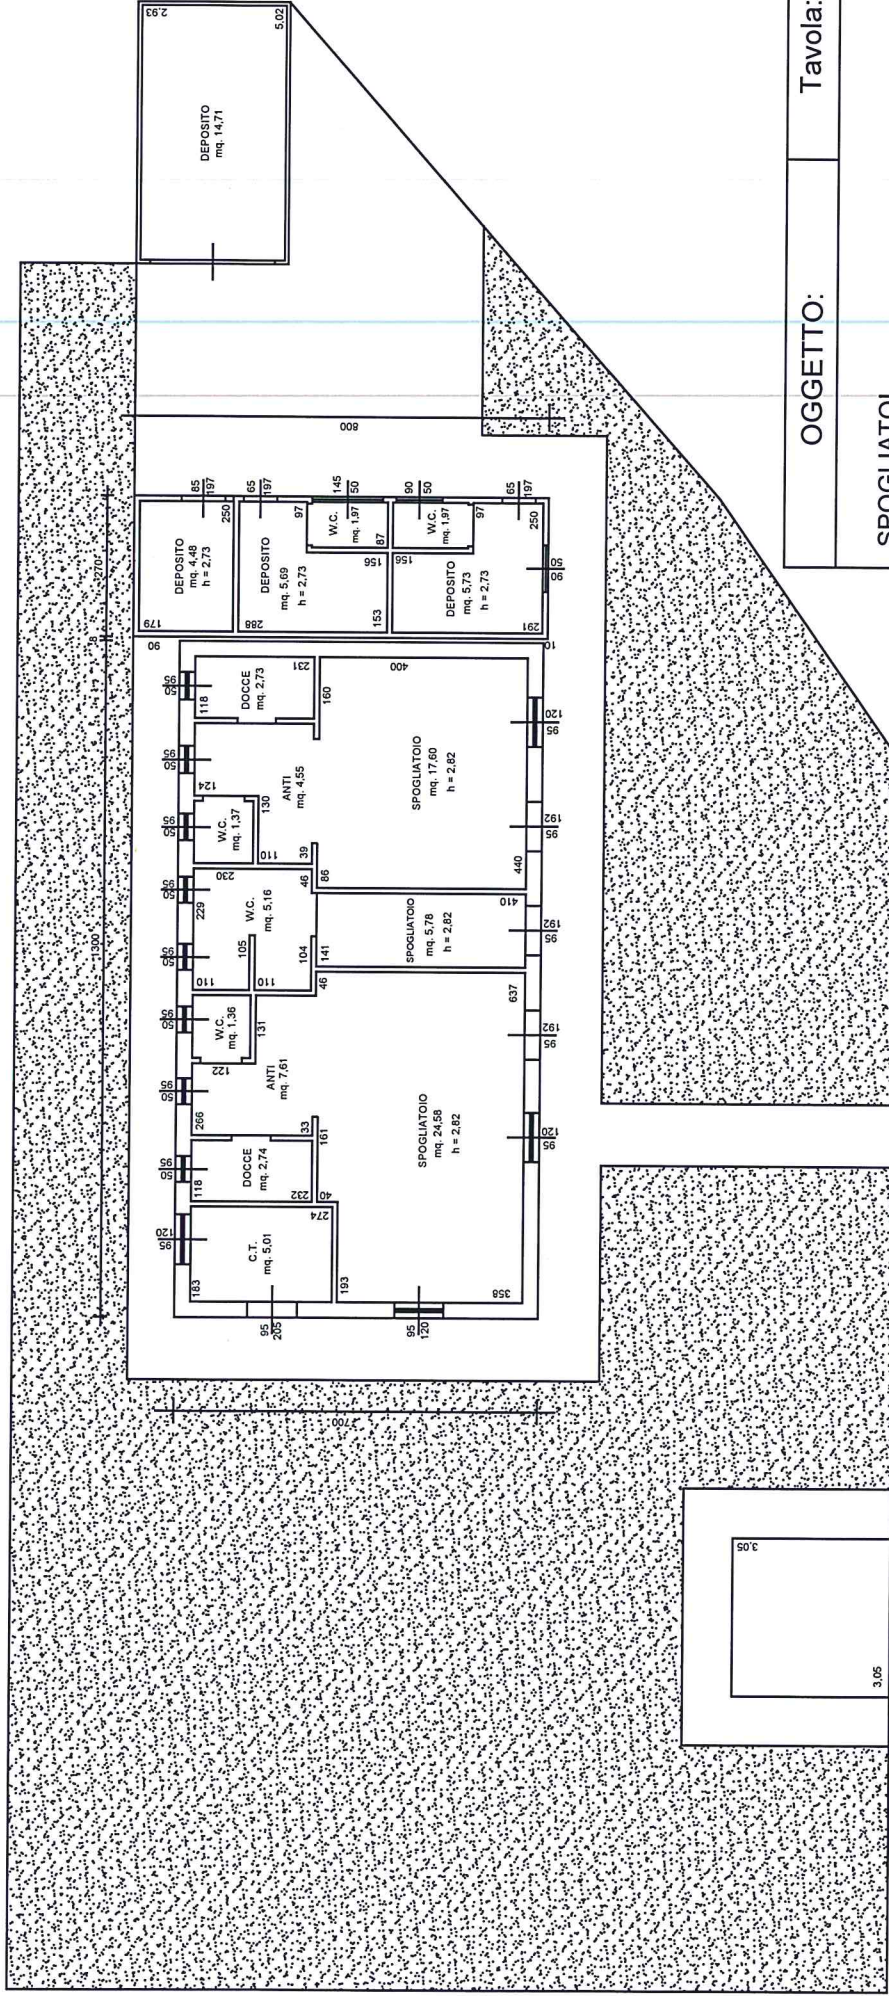

# COMUNE DI SOGLIANO AL RUBICONE

Provincia di Forlì - Cesena

Piazza Della Repubblica . 35

47030 SOGLIANO AL RUBICONE (FC)

## PIANTA PIANO TERRA Stato di Fatto

Scala 1:100

OGGETTO: Tavola: n.

SPOGLIATOI